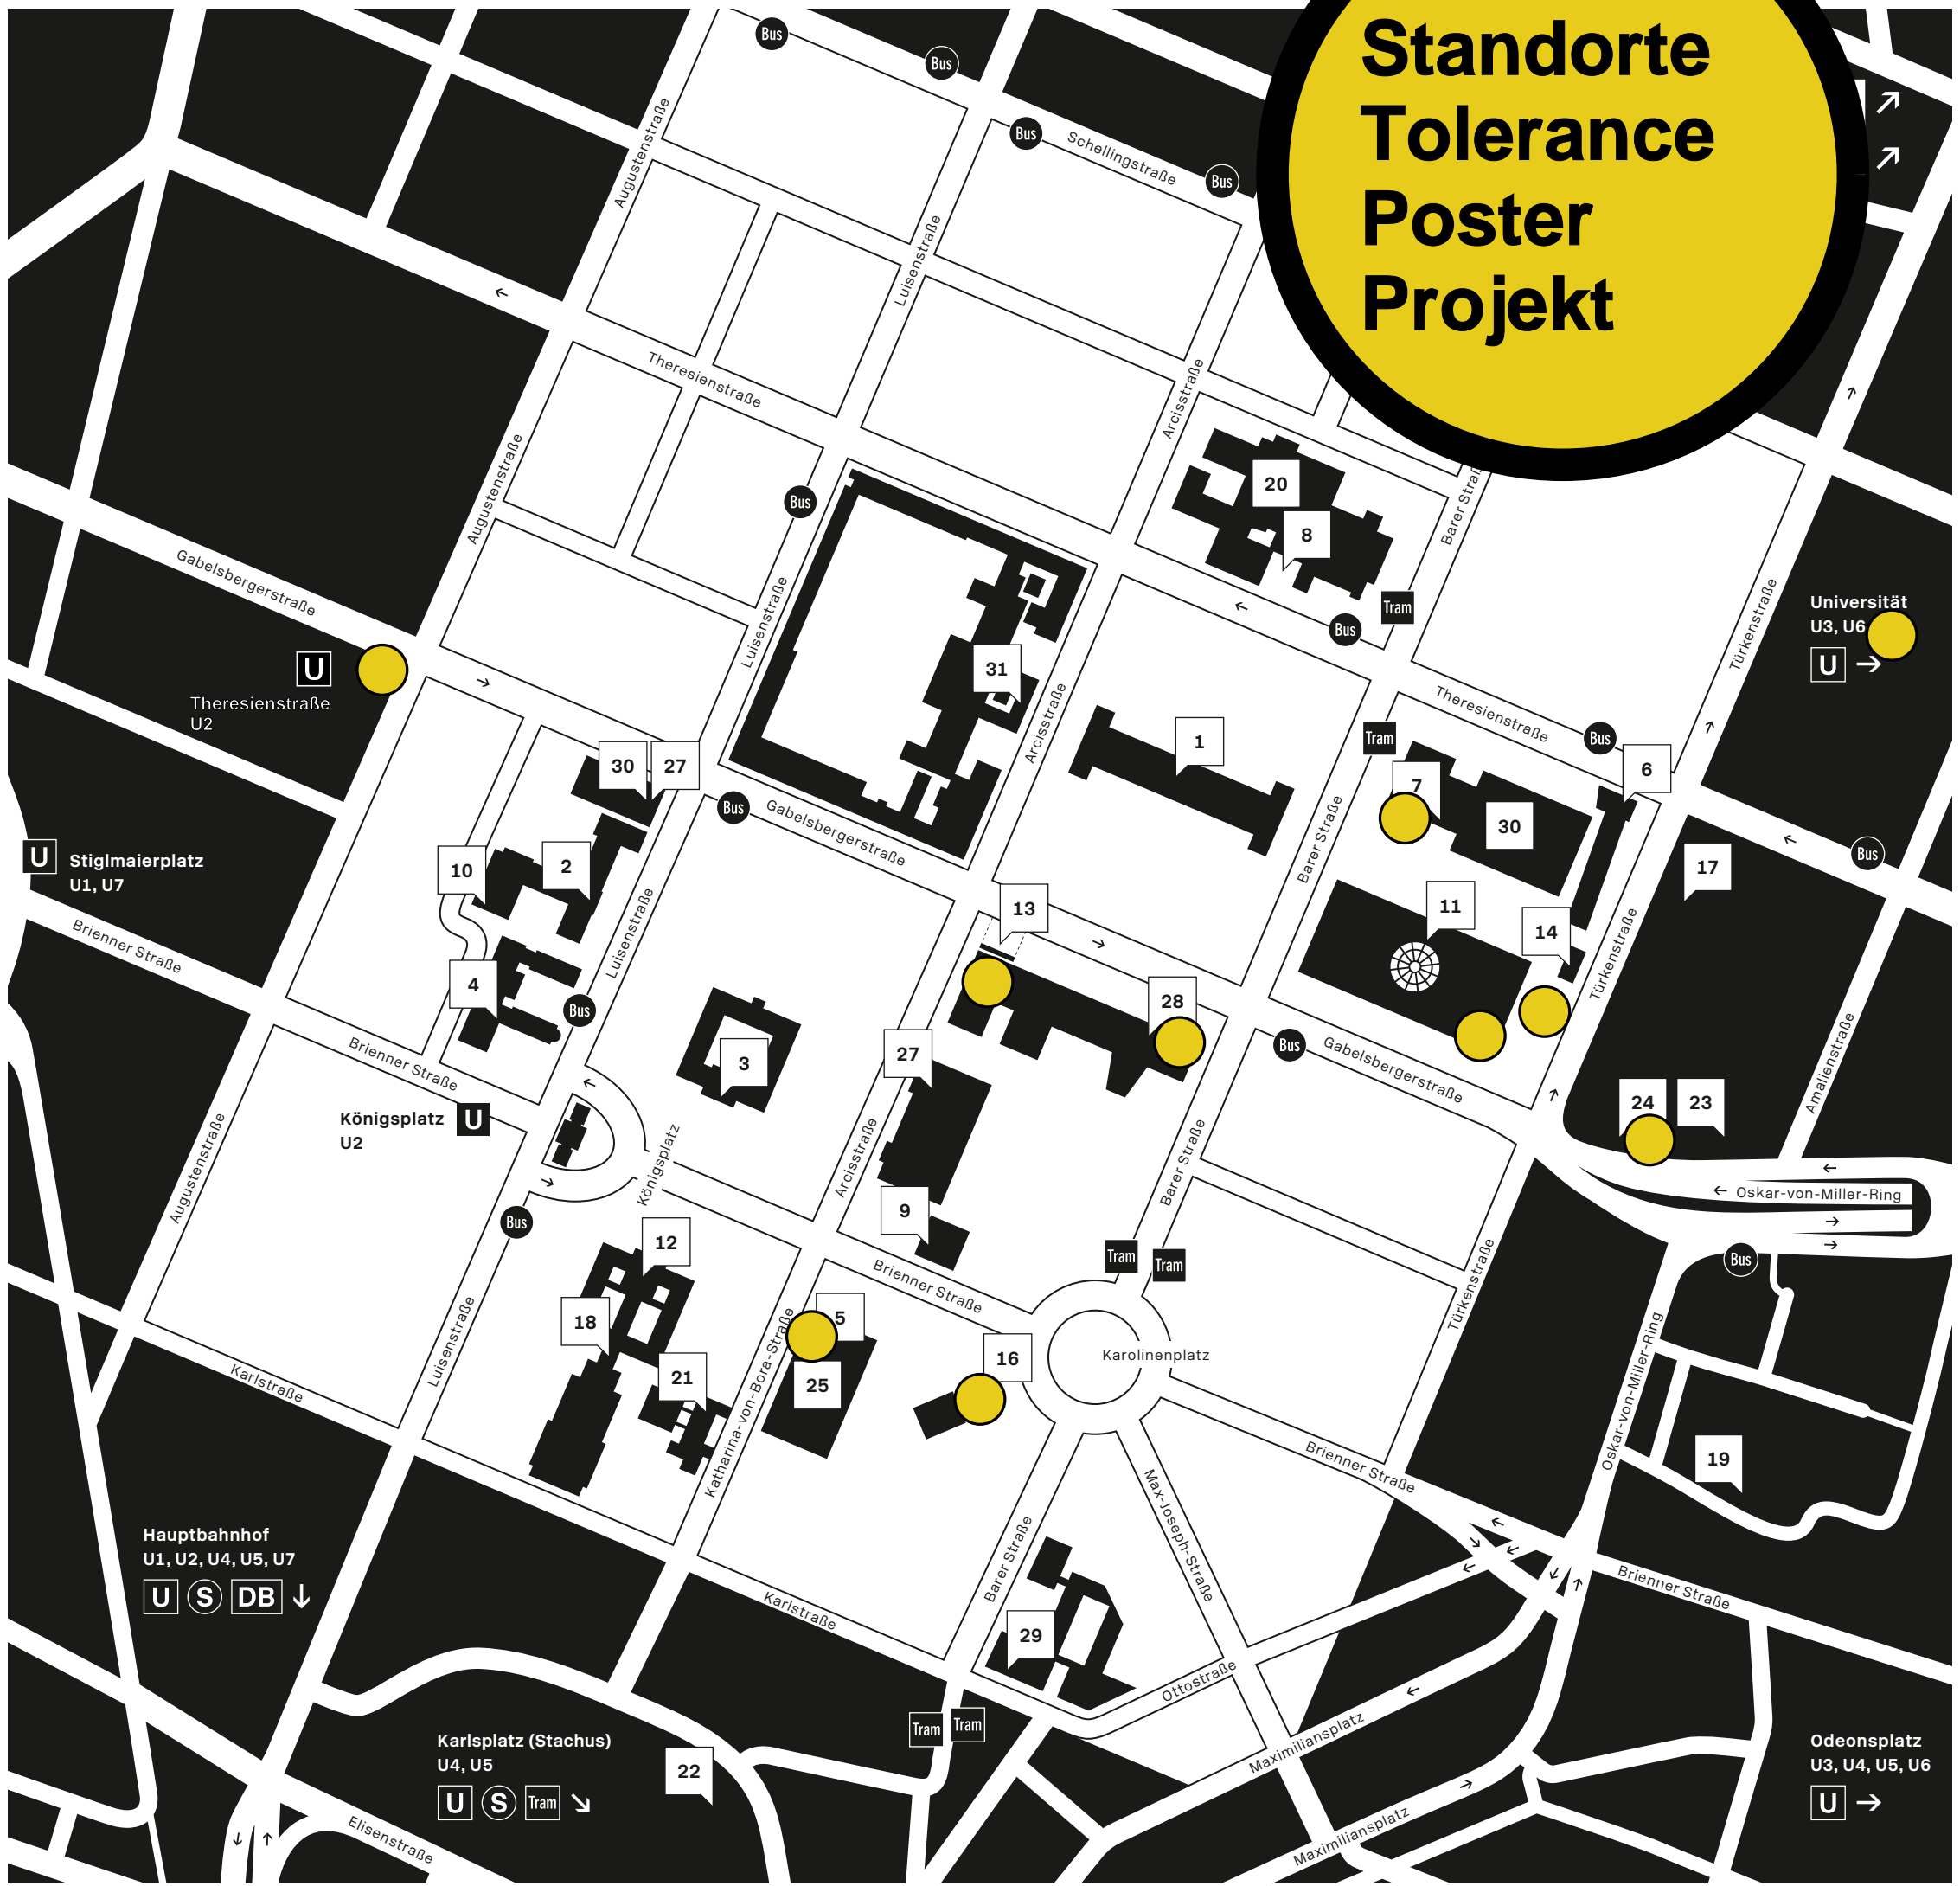

Standorte Tolerance Poster Projekt

→ Einbahnstraße **DB** Deutsche Bahn **U** U-Bahn-Station **S** S-Bahn-Station **Tram** Trambahnhaltestellen der Linien 27 und 28 **Bus** Bushaltestellen der Linien 100 und 154

MUSEEN UND AUSSTELLUNGSHÄUSER

- 1 **Alte Pinakothek**
Barer Straße 27, 80333 München
- 2 **Geologisches Museum München**
Luisenstraße 37, 80333 München
- 3 **Glyptothek**
Königsplatz 3, 80333 München
- 4 **Lenbachhaus München**
Luisenstraße 33, 80333 München
- 5 **Museum für Abgüsse Klassischer Bildwerke**
Katharina-von-Bora-Straße 10, 80333 München
- 6 **Museum Brandhorst**
Theresienstraße 35a, 80333 München
- 7 **Museum Reich der Kristalle**
Theresienstraße 41, 80333 München
- 8 **Neue Pinakothek**
Barer Straße 29, 80799 München
- 9 **NS-Dokumentationszentrum München**
Max-Mannheimer-Platz 1, 80333 München
- 10 **Paläontologisches Museum München**
Richard-Wagner-Straße 10, 80333 München
- 11 **Pinakothek der Moderne**
Barer Straße 40, 80333 München
**Sammlung Moderne Kunst
Staatliche Graphische Sammlung München
Architekturmuseum der TU München
Die Neue Sammlung – The Design Museum**

Studiensaal / Staatliche Graphische Sammlung München
Katharina-von-Bora-Straße 10, 80333 München
Siehe Plan Nr. 5
- 12 **Staatliche Antikensammlungen**
Königsplatz 1, 80333 München
- 13 **Staatliches Museum Ägyptischer Kunst**
Gabelsbergerstraße 35, 80333 München
- 14 **Türkentor**
Türkenstraße 17, 80333 München